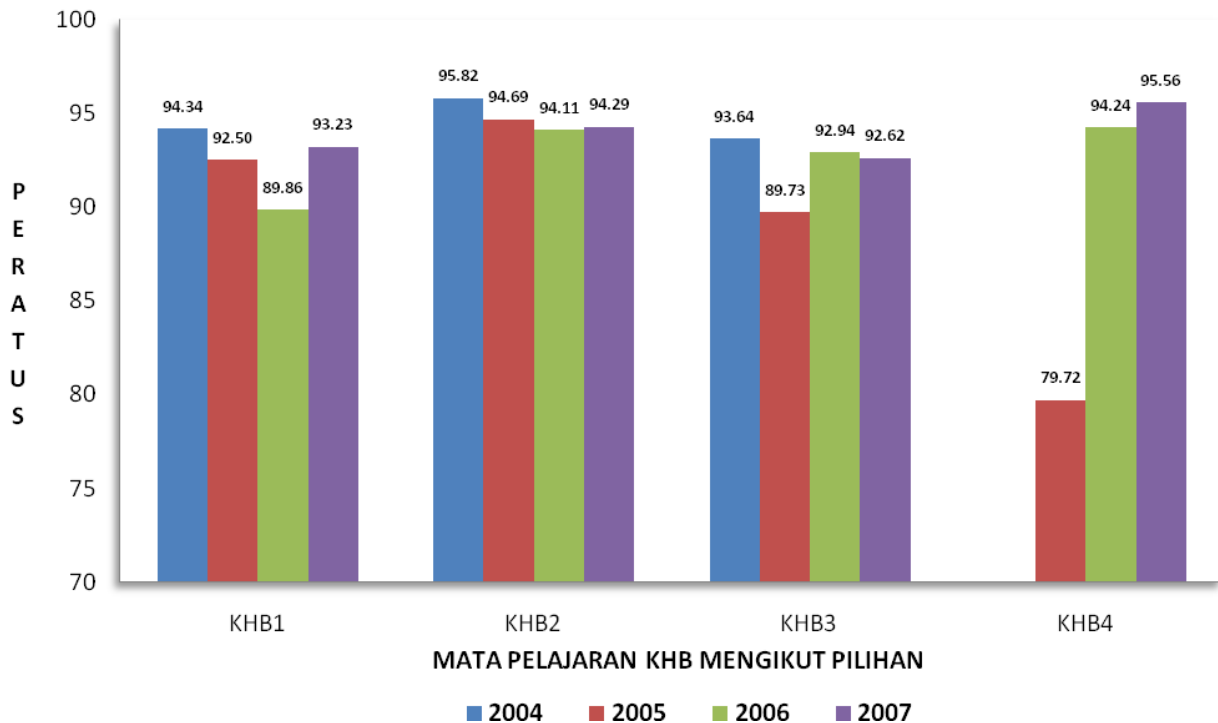

**PERBANDINGAN PENCAPAIAN PMR BAGI MATA PELAJARAN KHB**  
**TAHUN 2004 - 2007 DAERAH KLANG**

PILIHAN / TAHUN	KHB1	KHB2	KHB3	KHB4
2004	94.17	95.82	93.64	-
2005	92.50	94.69	89.73	79.72
2006	89.86	94.11	92.94	94.24
2007	93.23	94.29	92.62	95.56

1. KHB 1 – Kemahiran Teknikal
2. KHB 2 – Ekonomi Rumah Tangga
3. KHB 3 – Pertanian
4. KHB 4 – Perdagangan dan Keusahawanan